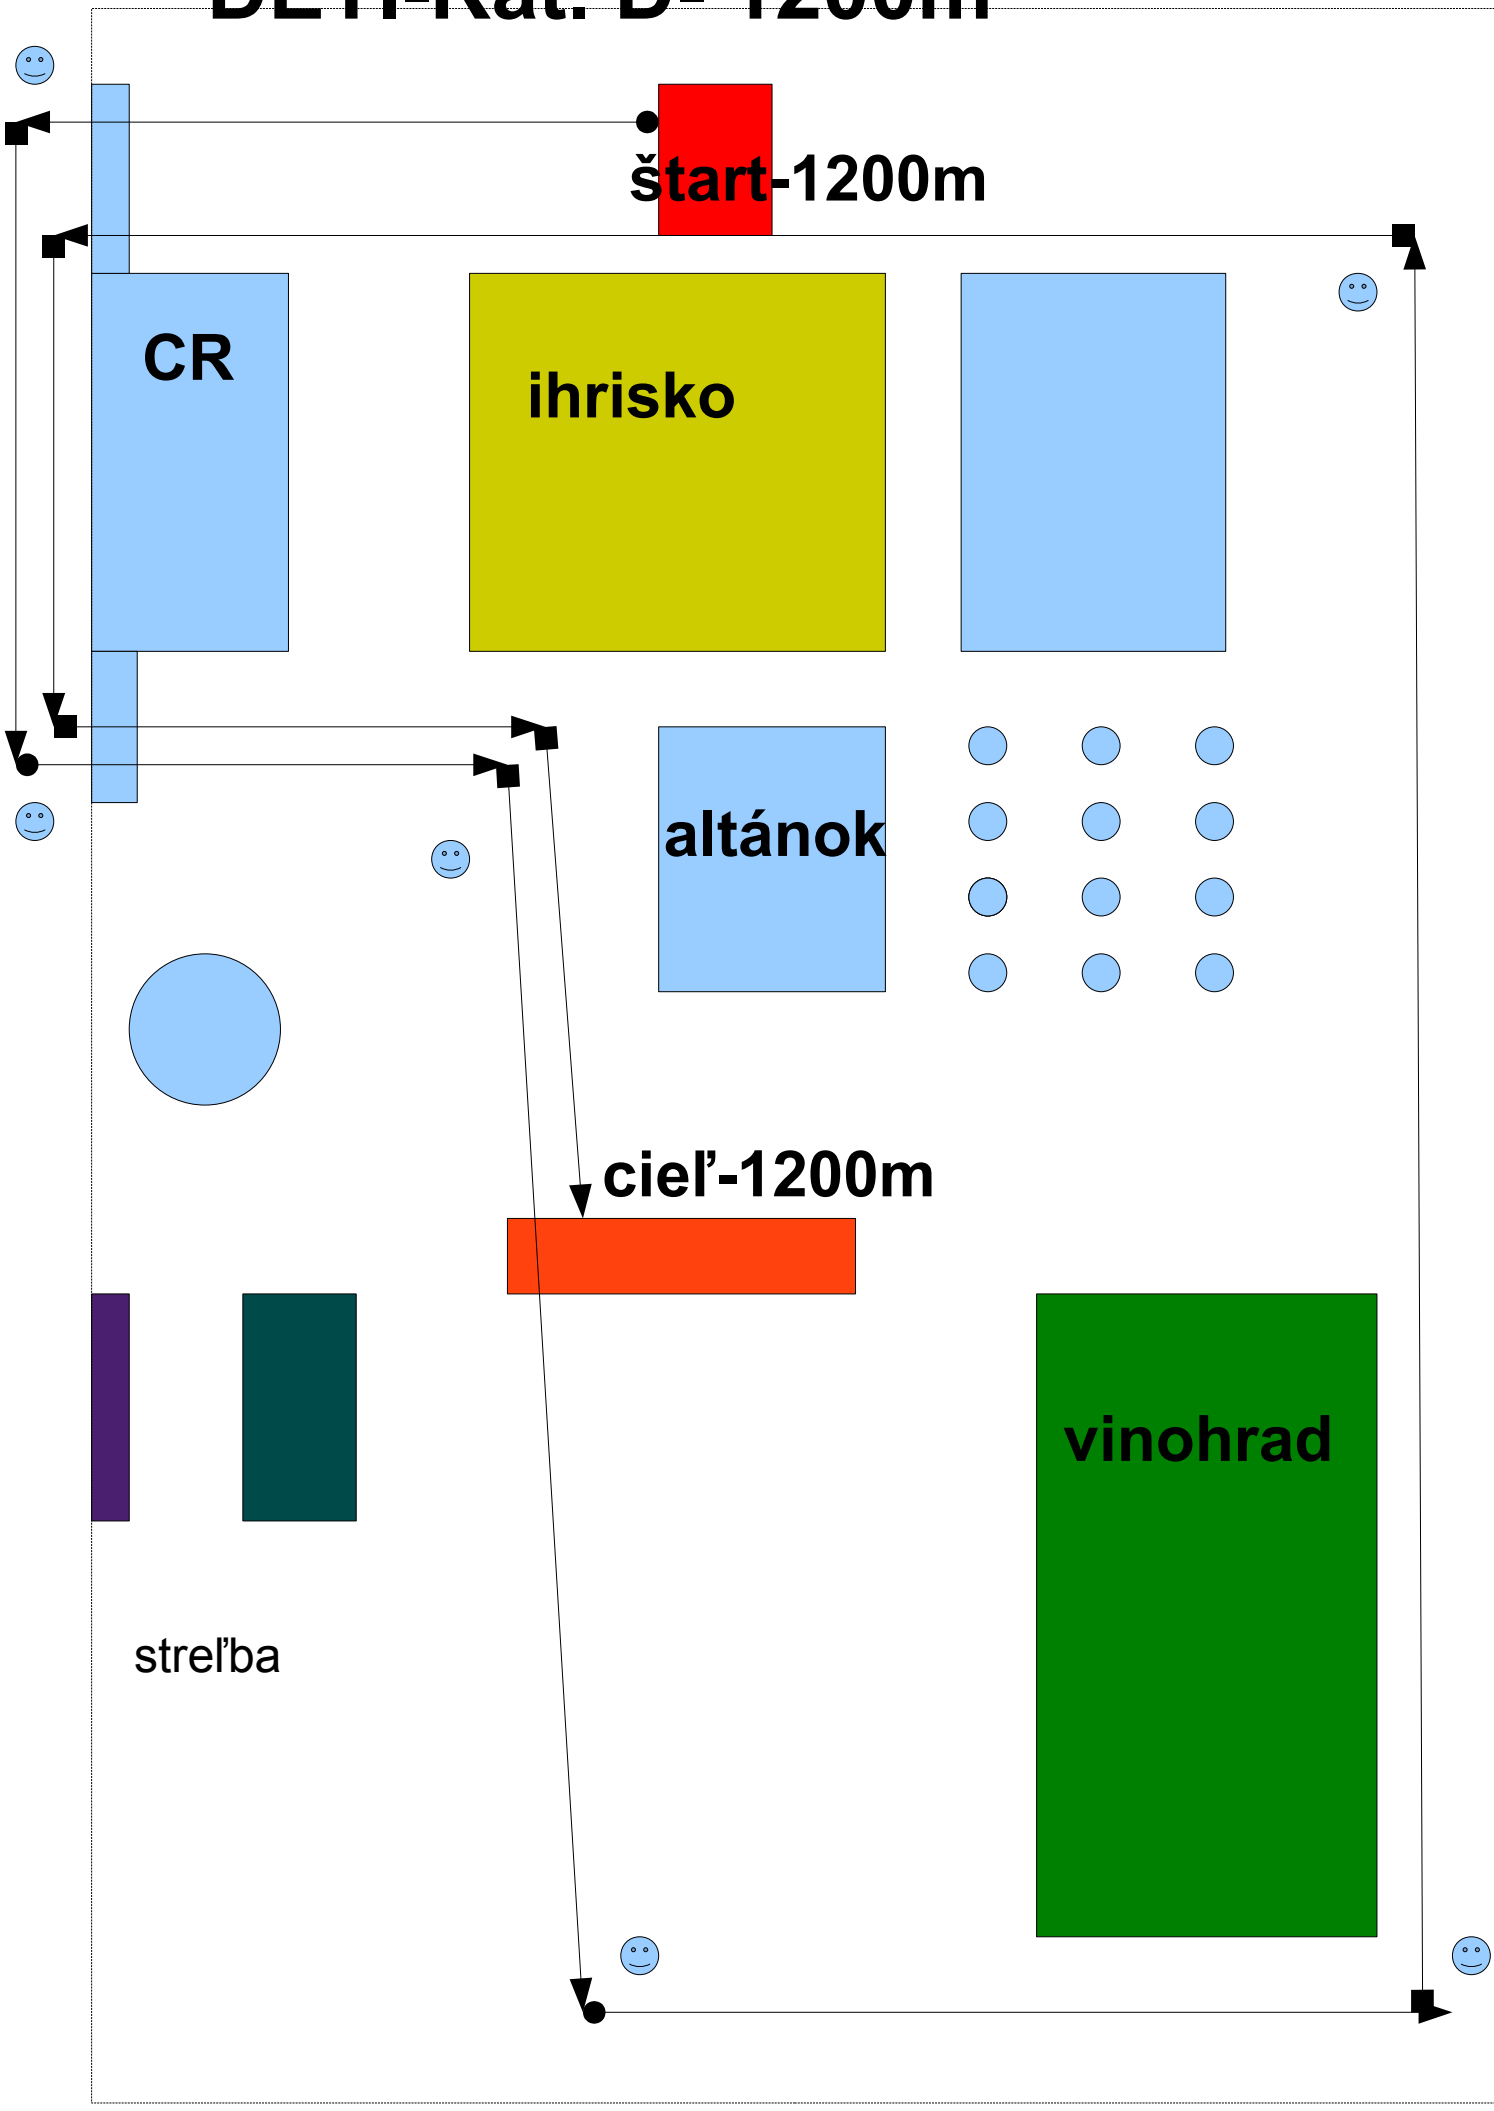

LEGENDA

5 km beh a Nordic Walking

10 km beh (2 okruhy)

 cesta okolo vinohradu

 asfalt

 cesta okolo poľa

BEH PRE ZDRAVIE- 1 KM

CR

ihrisko

altánok

štart/cieľ

vinohrad

streľba

DETI-Kat. D- 1200m

štart-1200m

CR

ihrisko

altánok

cieľ-1200m

vinohrad

strel'ba

DETI-kat. C- 600m

CR

ihriško

vinohrad

streľba

dobrovoľník

Beh+ Nordic Walking- 5 km

Beh- 10 km (2 okruhy)

ŠTART/CIEL'

Dobrovoľník,

občerstvovačka