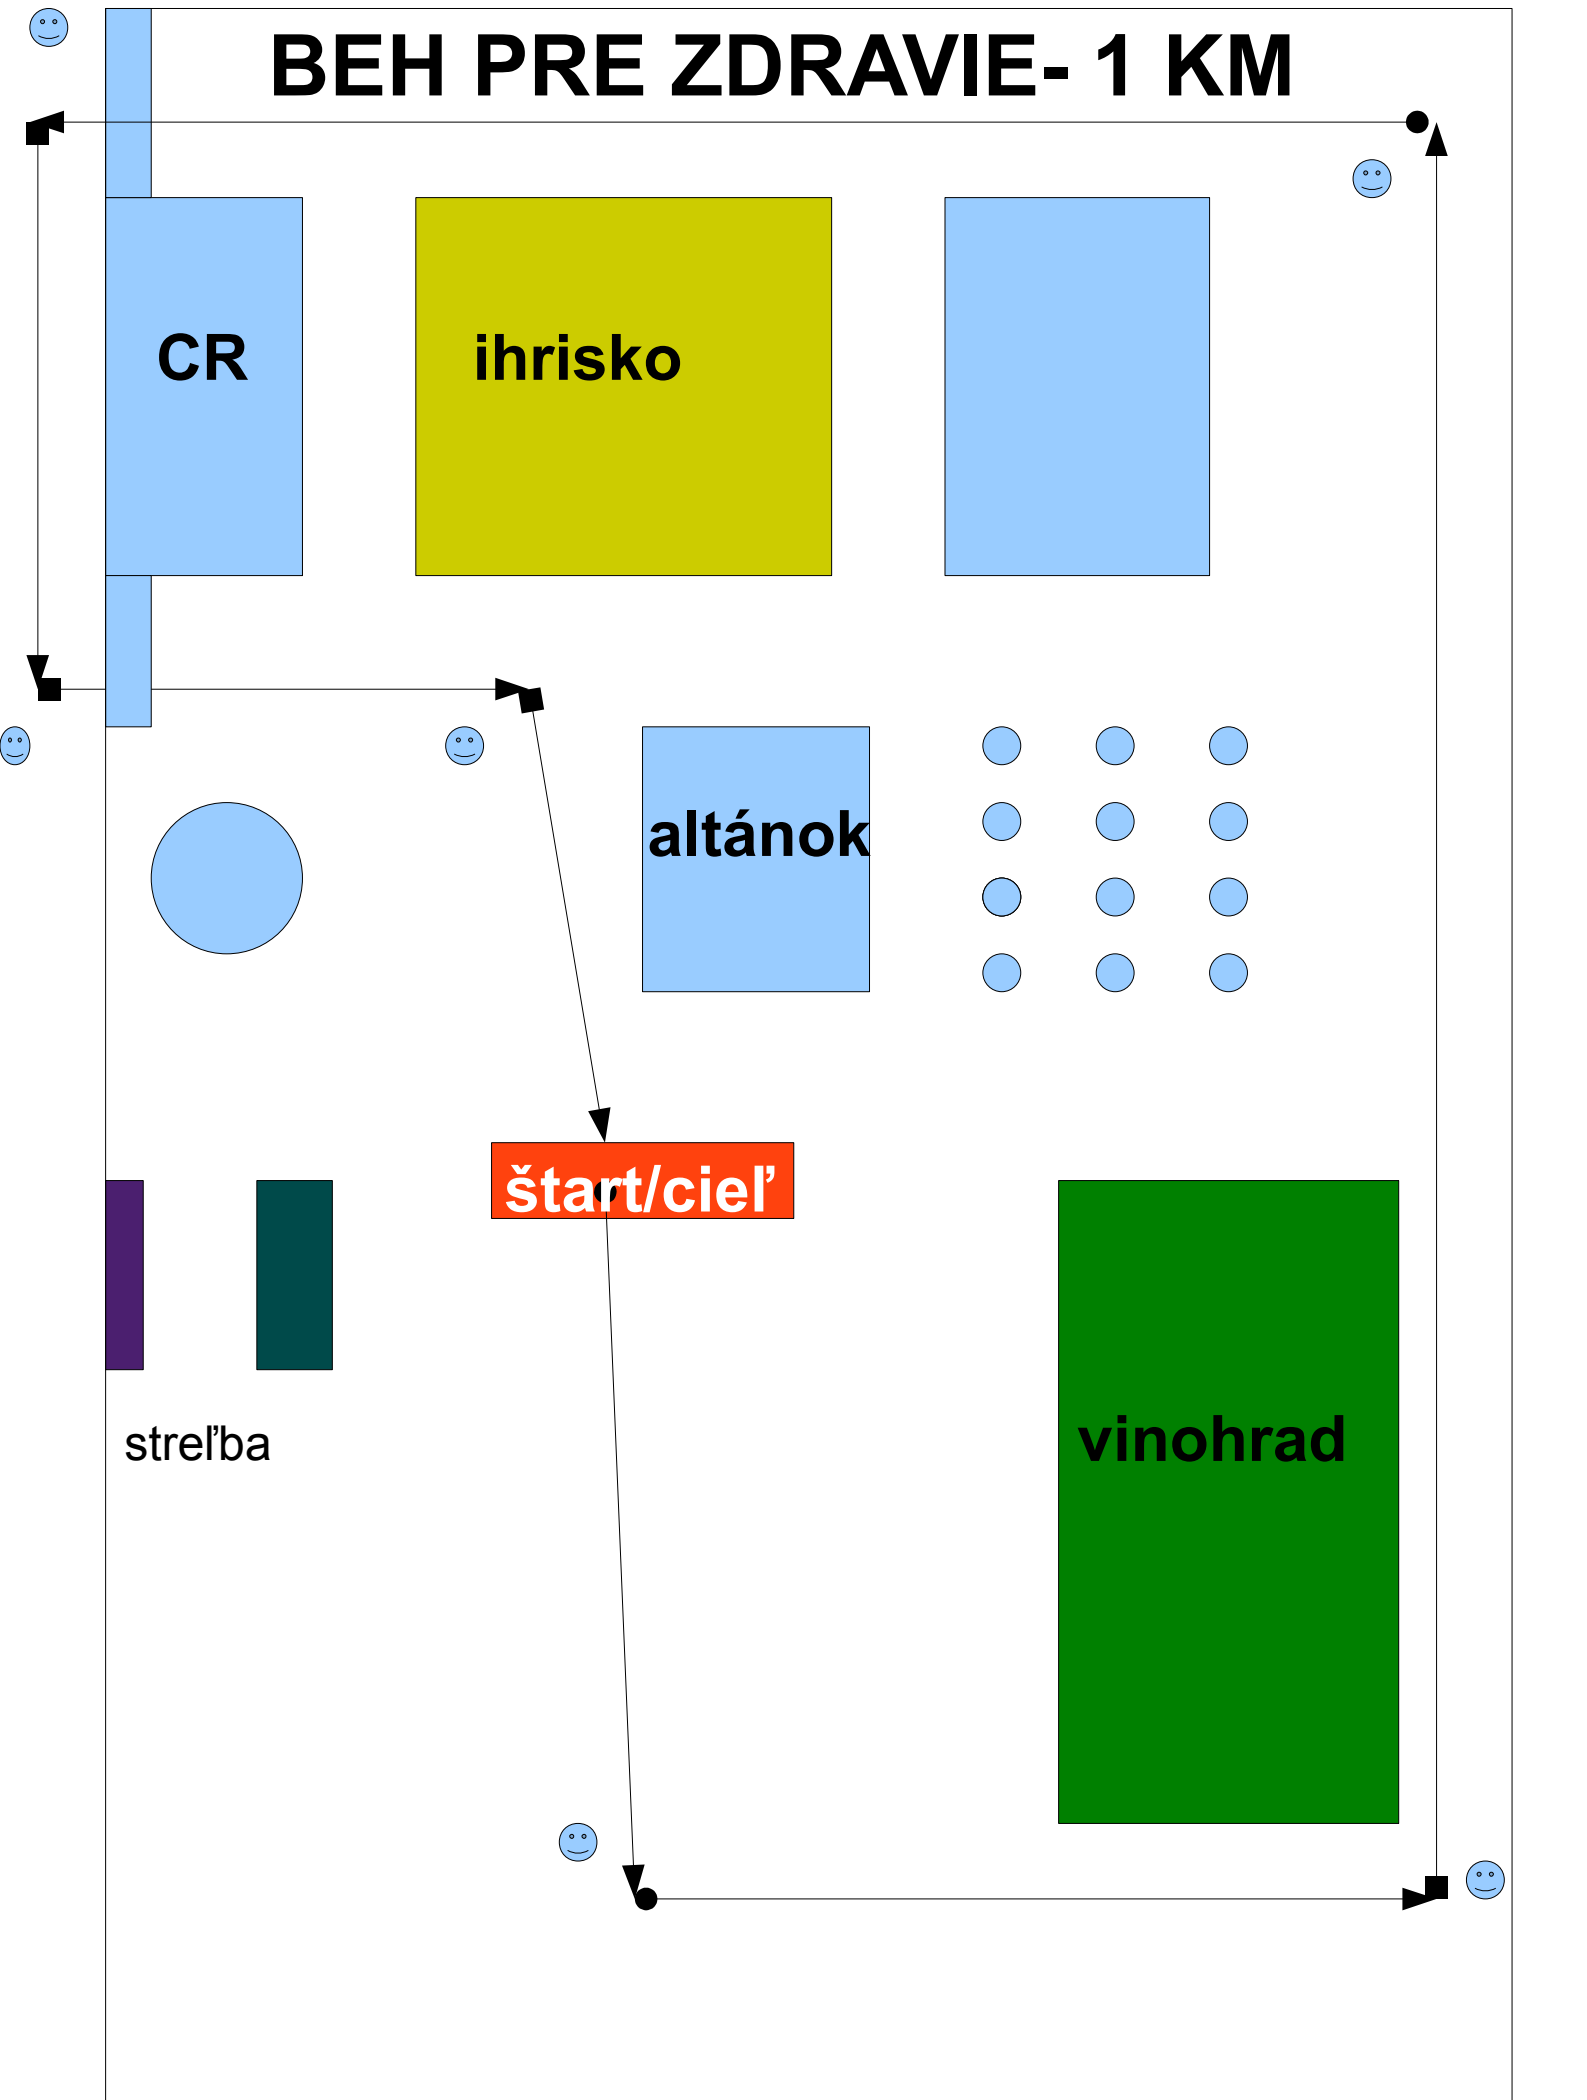

LEGENDA

5 km beh a Nordic Walking

10 km beh (2 okruhy)

 cesta okolo vinohradu

 asfalt

 cesta okolo poľa

BEH PRE ZDRAVIE- 1 KM

CR

ihrisko

altánok

štart/cieľ

vinohrad

streľba

DETI-Kat. D- 1200m

štart-1200m

CR

ihrisko

altánok

cieľ-1200m

vinohrad

strel'ba

DETI-kat. C- 600m

CR

ihriško