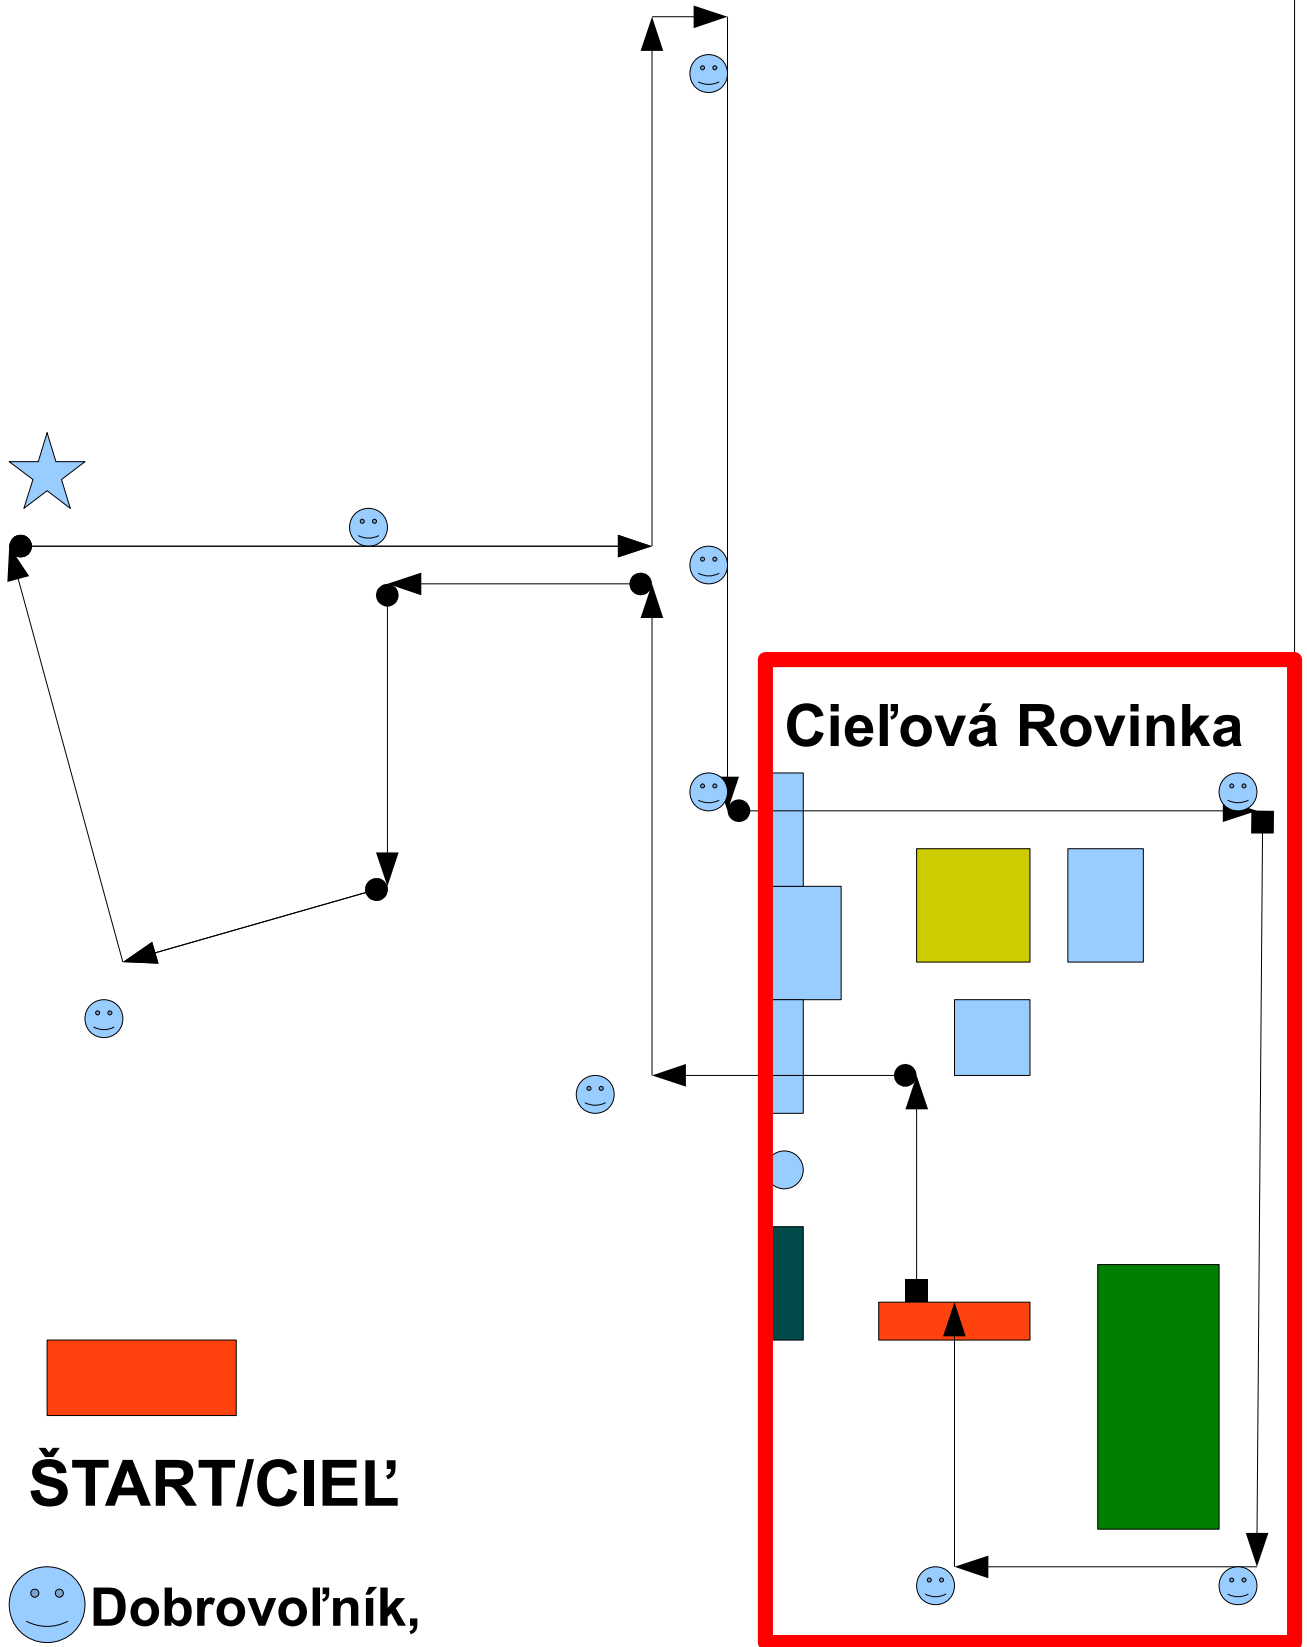

vinohrad

streľba

dobrovoľník

Beh+ Nordic Walking- 5 km

Beh- 10 km (2 okruhy)

ŠTART/CIEL'

Dobrovoľník,

občerstvovačka