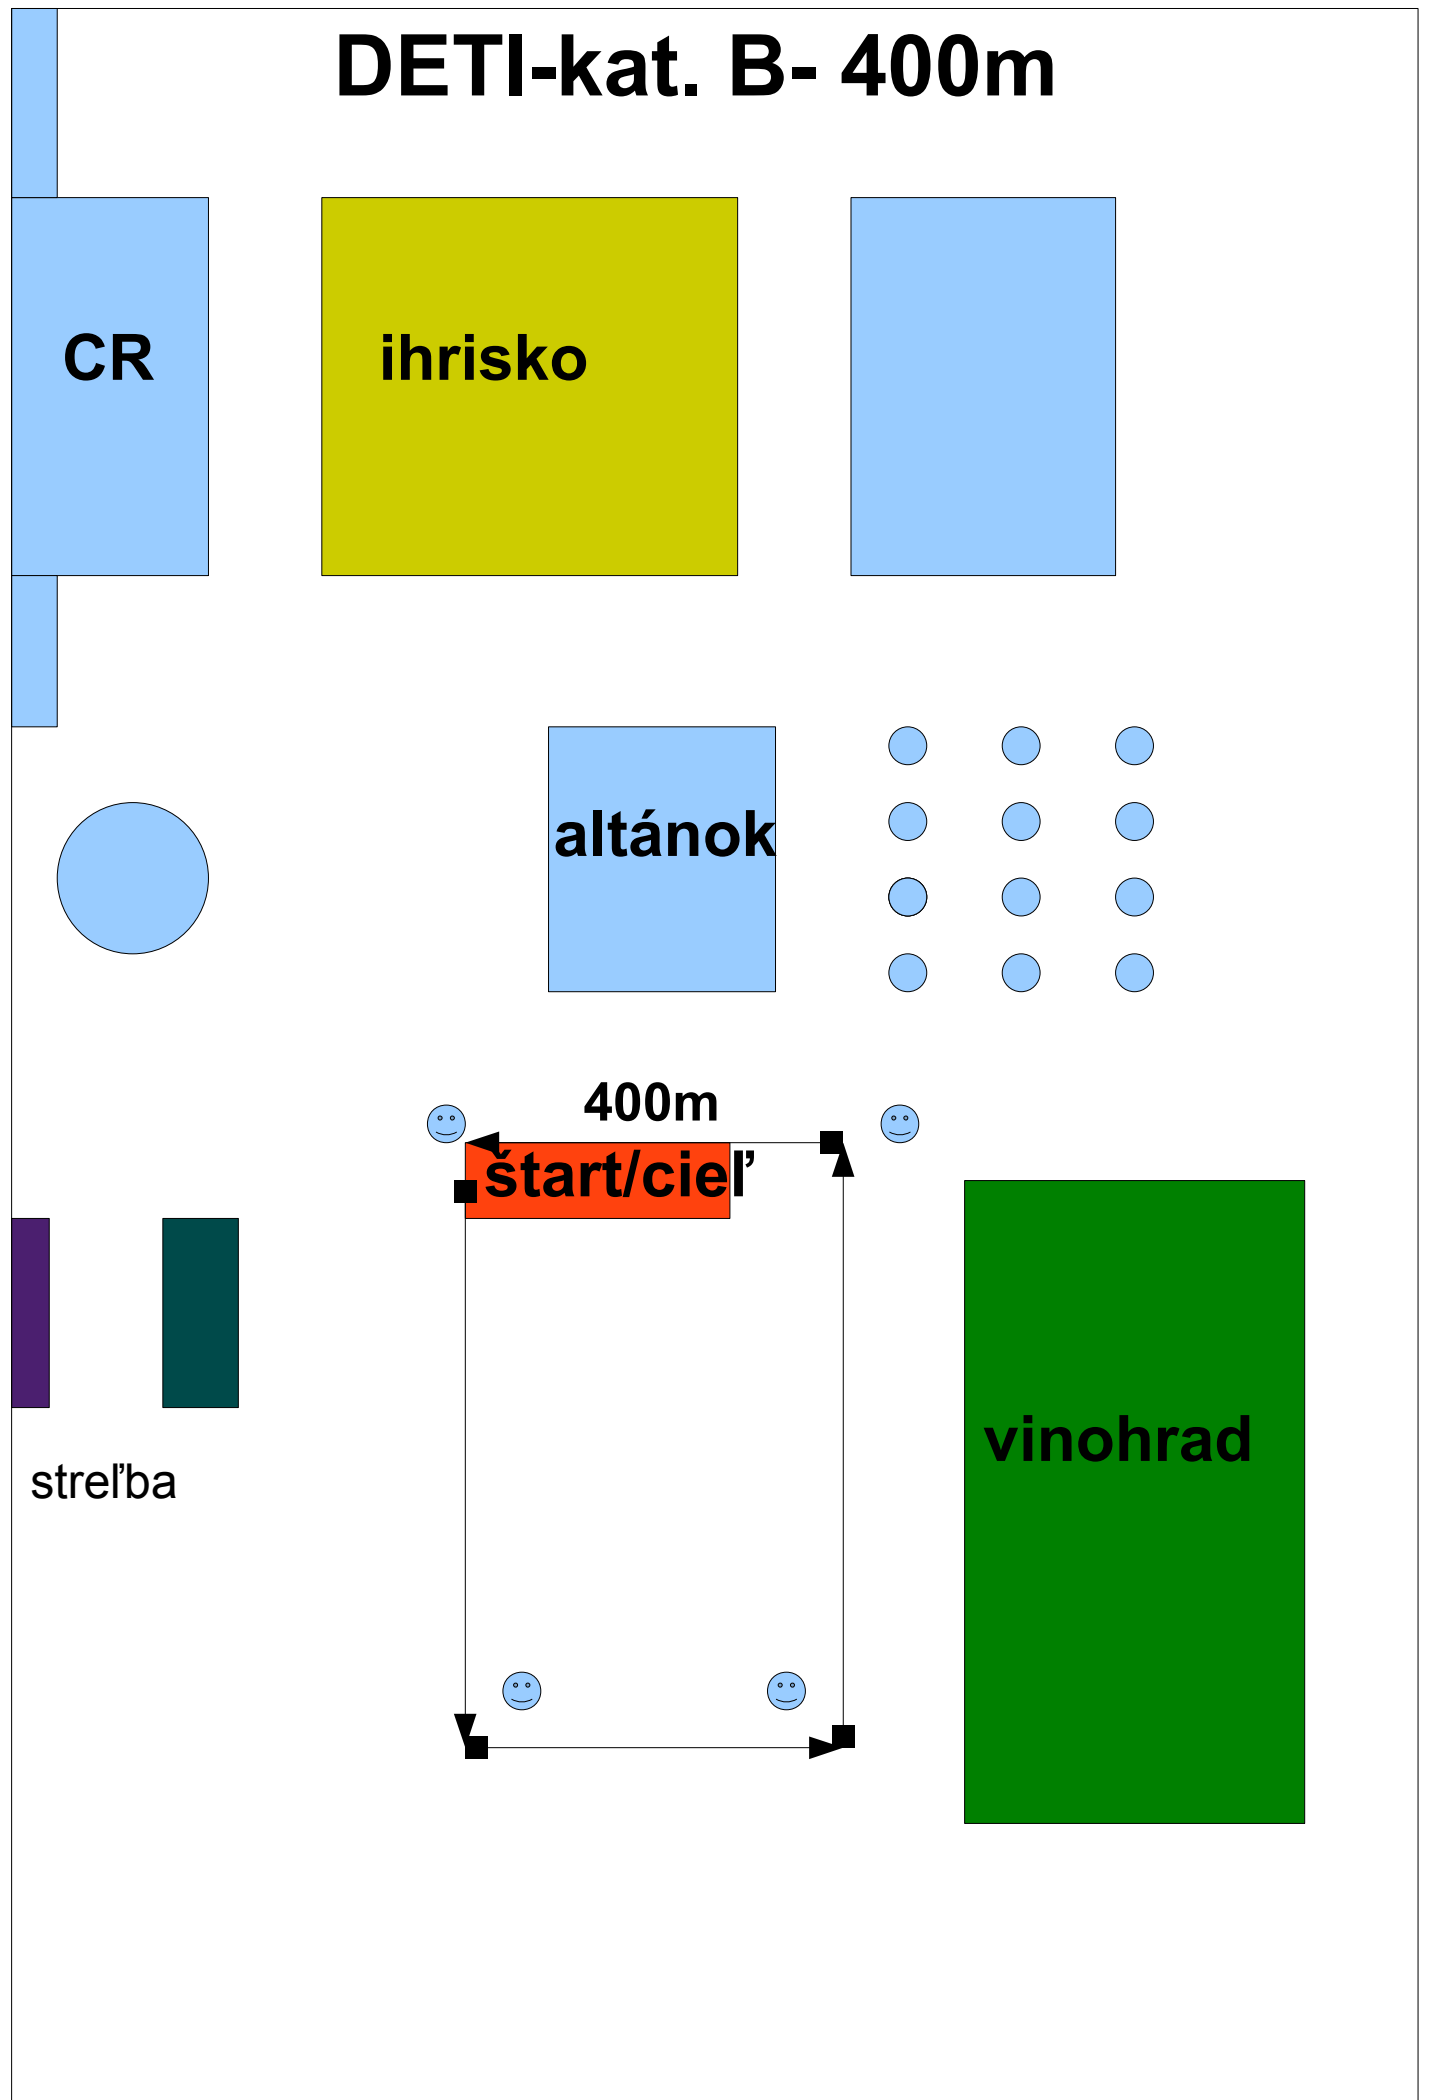

DETI-kat. B- 400m

CR

ihriško

altánok

400m
štart/ciel'

vinohrad

streľba