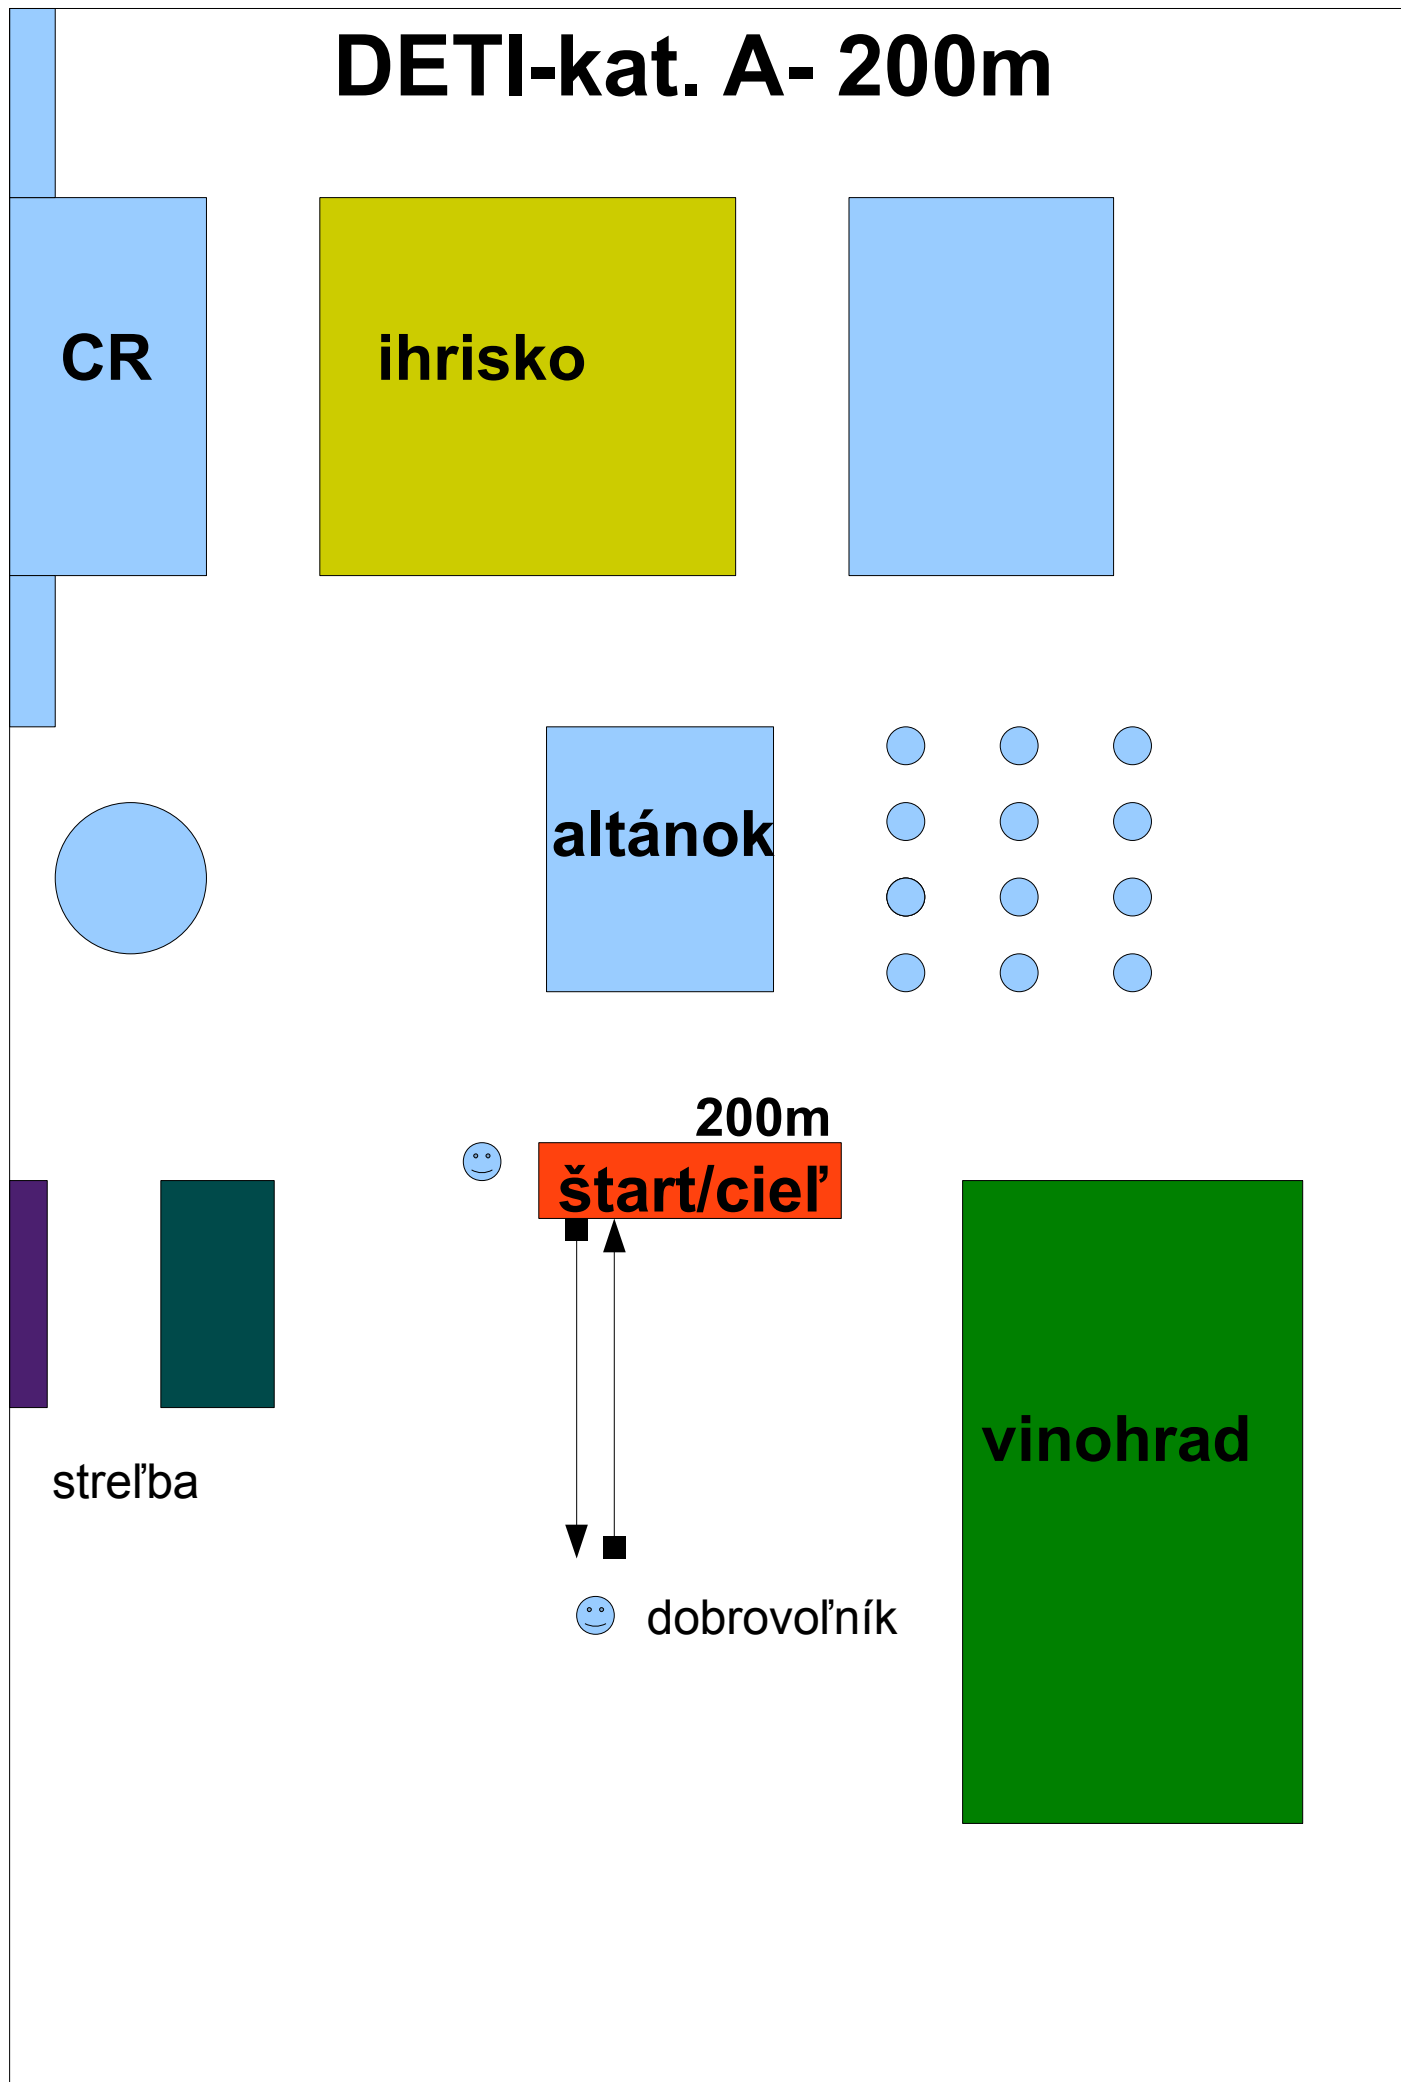

400m
štart/ciel'

vinohrad

streľba

DETI-kat. A- 200m

CR

ihriško

altánok

200m
štart/cieľ

vinohrad

streľba

dobrovoľník

Beh+ Nordic Walking- 5 km

Beh- 10 km (2 okruhy)

ŠTART/CIEL'

Dobrovoľník,

občerstvovačka