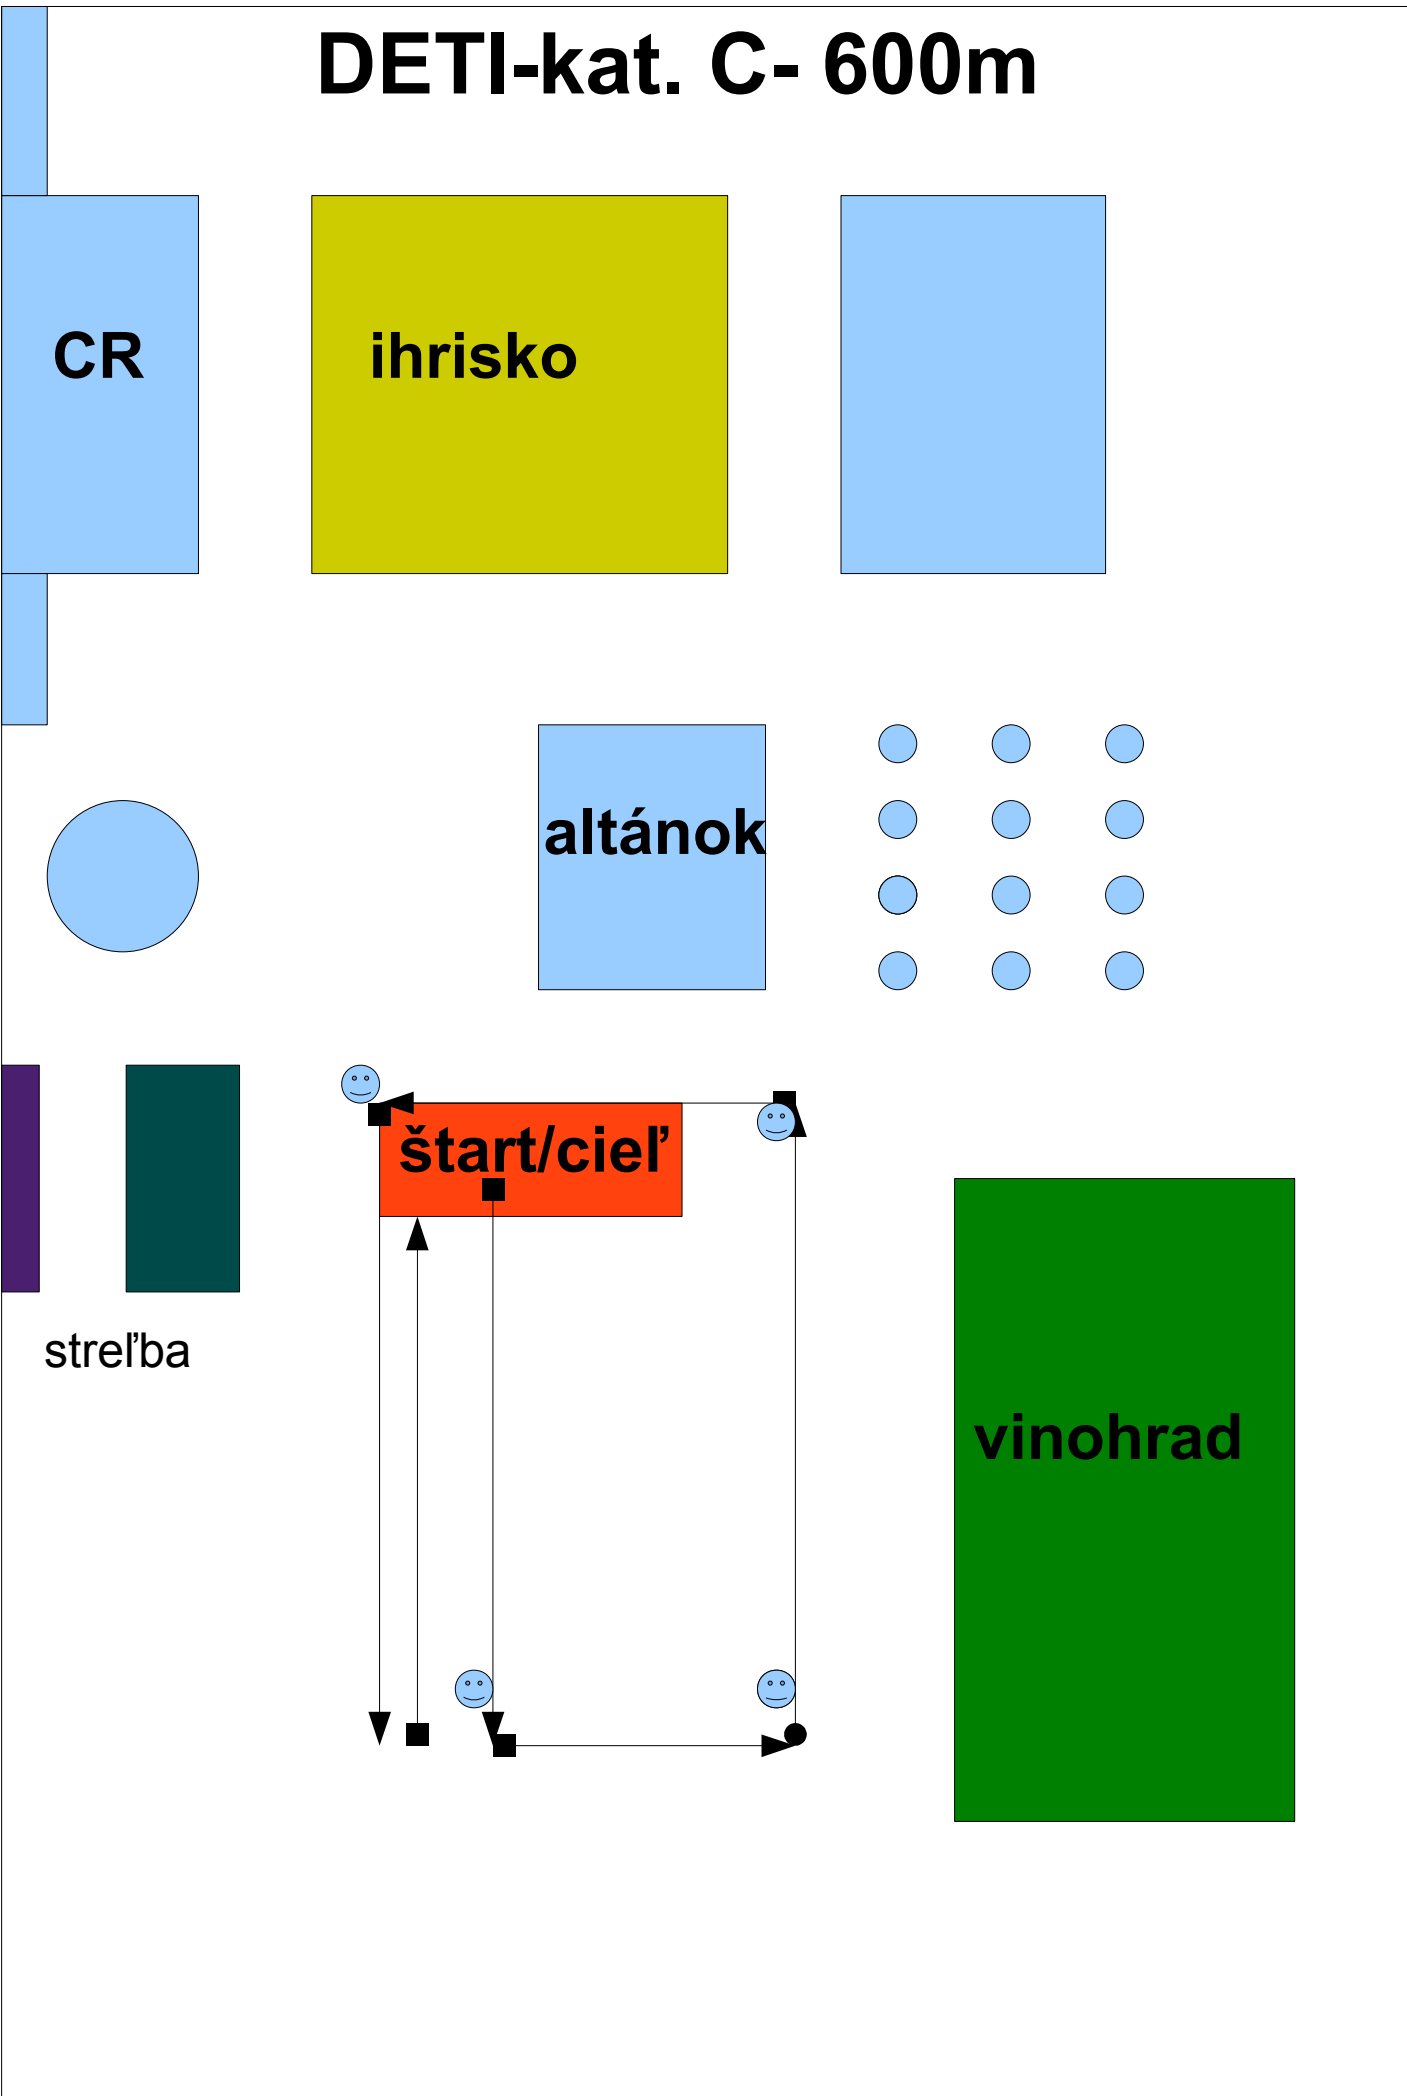

DETI-kat. C- 600m

CR

ihriško

altánok

štart/cieľ

vinohrad

streľba